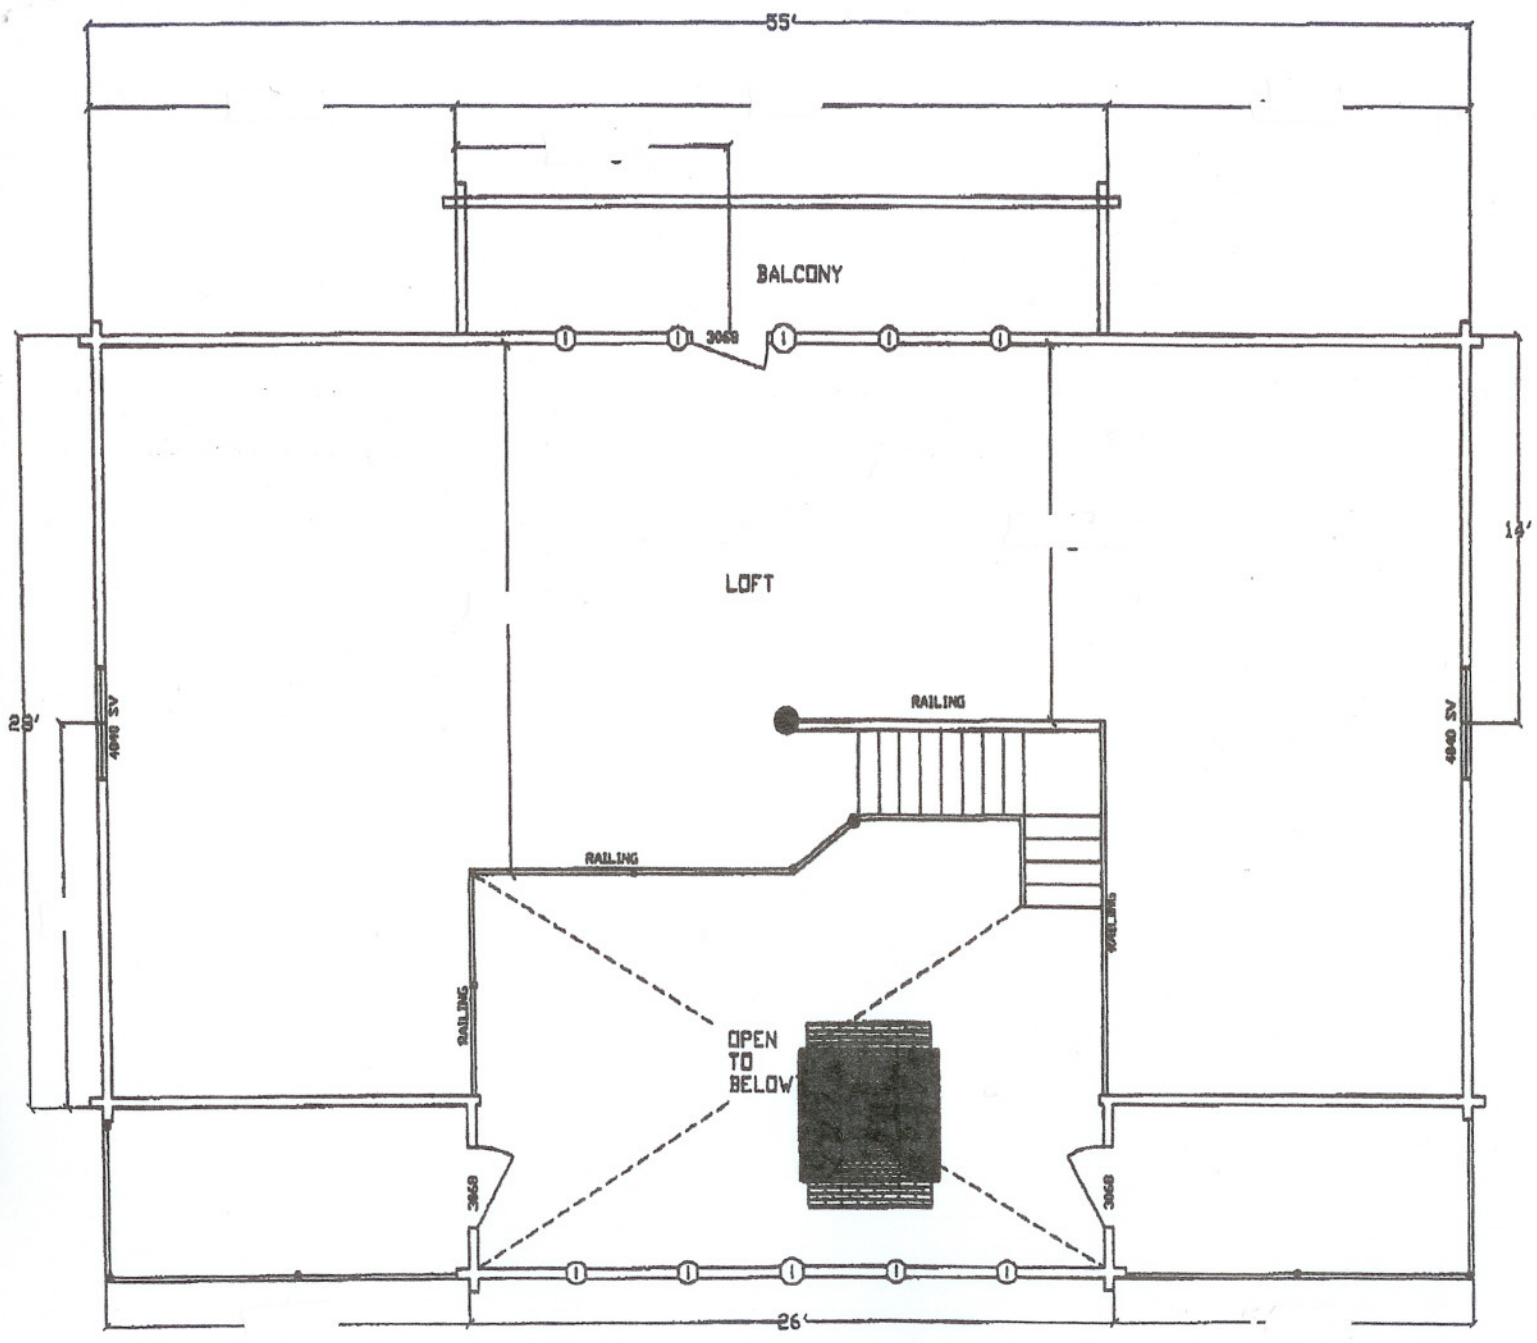

1/2

100 000 0000

Lopez

LOFT FLOOR PLAN
1273 SQ. FT.

p.6
4077-17004