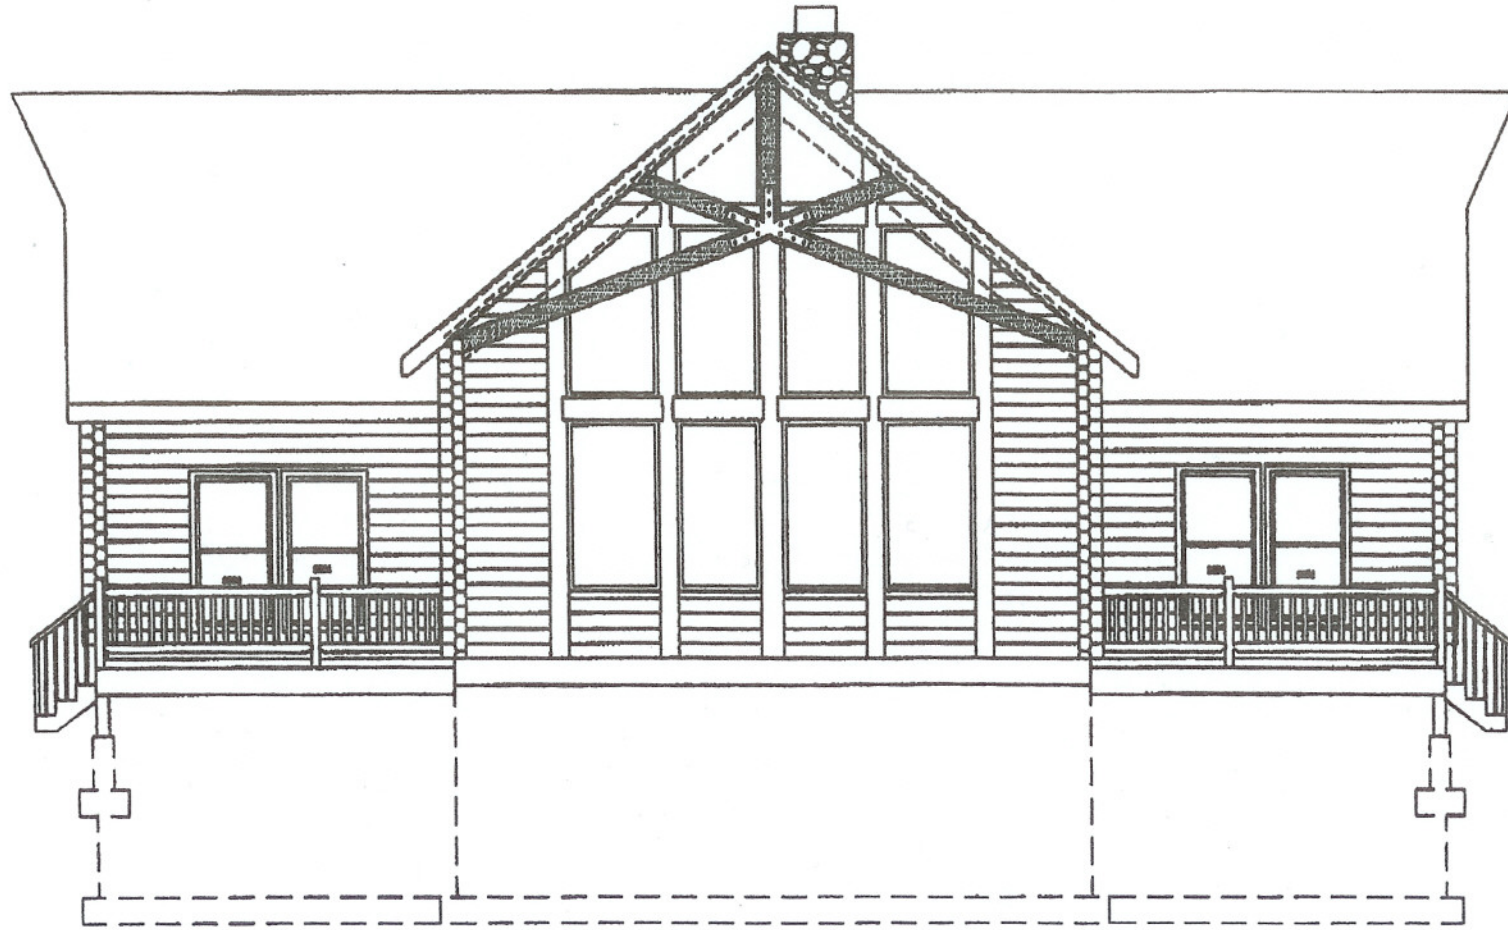

1/2

100 000 0000

Lopez

LOFT FLOOR PLAN
1273 SQ. FT.

p.6
4077-17004